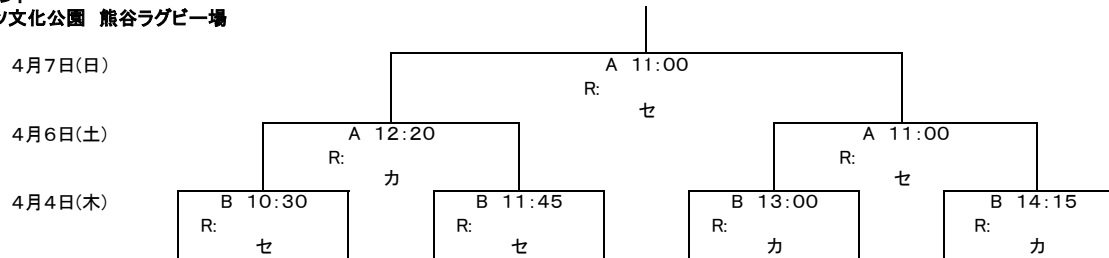

Dグループ

	東海大大阪仰星	日本航空石川	長崎北陽台	太田
東海大大阪仰星	/			
日本航空石川		/		
長崎北陽台			/	
太田				/

Eグループ

	桐蔭学園	大分東明	尾道	黒沢尻工
桐蔭学園	/			
大分東明		/		
尾道			/	
黒沢尻工				/

Fグループ

	京都成章	早稲田実	高知中央	秋田工業
京都成章	/			
早稲田実		/		
高知中央			/	
秋田工業				/

Gグループ

	春日丘	高鍋	金光藤蔭	本郷
春日丘	/			
高鍋		/		
金光藤蔭			/	
本郷				/

Hグループ

	天理	流経大柏	大分舞鶴	北越
天理	/			
流経大柏		/		
大分舞鶴			/	
北越				/

☆3月29日(金) 15:30【オープニングゲーム:A】 浦和 — 佐賀工業 (R: ・カ)

☆3月30日(土) ①9:30~ ②10:45~ ③12:00~ ④13:15~ ⑤14:30~

Bグループ ① 関西学院 — 秋田中央 (R: ・セ) ② 東福岡 — 慶應義塾 (R: ・カ) ③ 札幌山の手 — 城東 (R: ・カ) ④ 石見智翠館 — 名古屋 (R: ・セ) ⑤ 國學院栃木 — 御所実業 (R: ・セ)	Cグループ ① 東海大大阪仰星 — 太田 (R: ・カ) ② 日本航空石川 — 長崎北陽台 (R: ・カ) ③ 桐蔭学園 — 黒沢尻工 (R: ・セ) ④ 大分東明 — 尾道 (R: ・セ) ⑤ 天理 — 北越 (R: ・セ)	補助陸上 ① 京都成章 — 秋田工業 (R: ・カ) ② 早稲田実 — 高知中央 (R: ・カ) ③ 春日丘 — 本郷 (R: ・セ) ④ 高鍋 — 金光藤蔭 (R: ・セ) ⑤ 流経大柏 — 大分舞鶴 (R: ・カ)	使用球 カ:カンタベリー セ:セプター

☆3月31日(日) ①9:30~ ②10:45~ ③12:00~ ④13:15~ ⑤14:30~ ⑥15:45~

Bグループ ① 春日丘 — 金光藤蔭 (R: ・カ) ② 高鍋 — 本郷 (R: ・カ) ③ 天理 — 大分舞鶴 (R: ・セ) ④ 流経大柏 — 北越 (R: ・セ) ⑤ 京都成章 — 高知中央 (R: ・セ) ⑥ 早稲田実 — 秋田工業 (R: ・セ)	Cグループ ① 東福岡 — 城東 (R: ・セ) ② 札幌山の手 — 慶應義塾 (R: ・セ) ③ 石見智翠館 — 御所実業 (R: ・カ) ④ 関西学院 — 佐賀工業 (R: ・カ) ⑤ 浦和 — 秋田中央 (R: ・カ)	補助陸上 ① 桐蔭学園 — 尾道 (R: ・カ) ② 大分東明 — 黒沢尻工 (R: ・カ) ③ 國學院栃木 — 名古屋 (R: ・カ) ④ 東海大大阪仰星 — 長崎北陽台 (R: ・セ) ⑤ 日本航空石川 — 太田 (R: ・セ)	

☆4月2日(火) ①9:30~ ②10:45~ ③12:00~ ④13:15~ ⑤14:30~ ⑥15:45~

Bグループ ① 御所実業 — 名古屋 (R: ・セ) ② 東海大大阪仰星 — 日本航空石川 (R: ・カ) ③ 長崎北陽台 — 太田 (R: ・カ) ④ 桐蔭学園 — 大分東明 (R: ・セ) ⑤ 尾道 — 黒沢尻工 (R: ・セ)	Cグループ ① 天理 — 流経大柏 (R: ・カ) ② 大分舞鶴 — 北越 (R: ・カ) ③ 京都成章 — 早稲田実 (R: ・カ) ④ 高知中央 — 秋田工業 (R: ・カ) ⑤ 春日丘 — 高鍋 (R: ・セ) ⑥ 金光藤蔭 — 本郷 (R: ・セ)	補助陸上 ① 石見智翠館 — 國學院栃木 (R: ・セ) ② 関西学院 — 浦和 (R: ・セ) ③ 佐賀工業 — 秋田中央 (R: ・セ) ④ 東福岡 — 札幌山の手 (R: ・カ) ⑤ 城東 — 慶應義塾 (R: ・カ)	

決勝トーナメント
熊谷スポーツ文化公園 熊谷ラグビー場

※決勝トーナメントの抽選について
4月2日(火)予選リーグ全試合終了後、17:15より大会本部にて、決勝トーナメント進出チーム(各グループ1位チーム)の監督・主将の出席のもと抽選いたします。