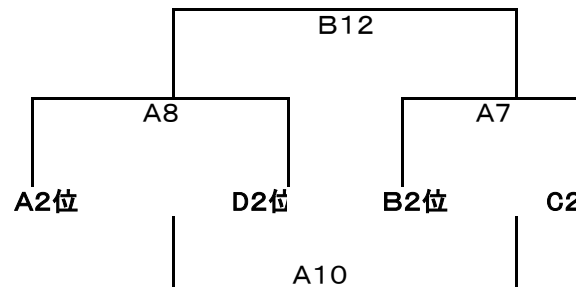

プールC

	東京	栃木	農二
③東京		B2	B4
⑥栃木	B2		B6
⑪農大二	B4	B6	

プールD

	流经柏	日川	正智
④流经柏		A1	A5
⑤日川	A1		A3
⑫正智深谷	A5	A3	

\*リーグ組合せ丸数字は2011フレッシュマンズカップ順位

\* 試合時間は全試合15分ランニングタイム1本勝負

カップトーナメント

プレートトーナメント