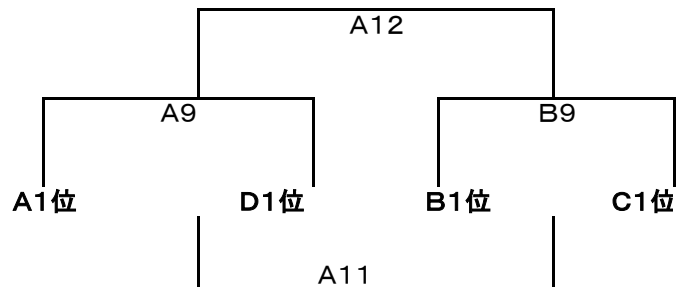

# 2013 関東スーパーリーグフレッシュマンズカップ予選プール、決勝トーナメント(東芝グランド)

プールA

	茗溪	深谷	大東一
①茗溪学園		A2	A4
⑧深谷	A2		A6
⑨大東大一	A4	A6	

プールB

	久我山	桐蔭	清真
②久我山		B1	B5
⑦桐蔭学園	B1		B3
⑩清真学園	B5	B3	

試合スケジュール

試合	フレッシュマンズカップ		
	キックオフ	Aグランド	Bグランド
1	予選プール	15:10	A1 B1
2		15:30	A2 B2
3		15:50	A3 B3
4		16:10	A4 B4
5		16:40	A5 B5
6		16:50	A6 B6
7	決勝T	17:30	A7 B7
8		17:50	A8 B8
9		18:10	A9 B9
10		18:30	A10 B10
11		18:50	A11 B11
12		19:10	A12 B12

プールC

	東京	栃木	農二
③東京		B2	B4
⑥栃木	B2		B6
⑪農大二	B4	B6	

プールD

	流经柏	日川	正智
④流经柏		A1	A5
⑤日川	A1		A3
⑫正智深谷	A5	A3	

\*リーグ組合せ丸数字は2011フレッシュマンズカップ順位

\* 試合時間は全試合15分ランニングタイム1本勝負

カップトーナメント

プレートトーナメント